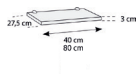

Table de chevet 1 tiroir + récipient MAE largeur 50 cm	CÓDIGO	alto	ancho	fondo
	MAE6015ME	73,4	50	40

Supplément pour serrure
ref. MOB0000CR

Table de chevet 1 tiroir + étagère + récipient MAE largeur 40	CÓDIGO	alto	ancho	fondo
	MAE2010ME	73,4	40	40

Table de chevet 1 tiroir + étagère + récipient MAE largeur 50	CÓDIGO	alto	ancho	fondo
	MAE2015ME	73,4	50	40

Supplément pour serrure
ref. MOB0000CR

Étagère avec pince de fixation MAE	CÓDIGO	haut.	larg.	prof.
Larg. 80 cm	MAE0500ME	3,5	80	27,5
Larg. 100 cm	MAE0501ME	3,5	100	27,5
Larg. 150 cm	MAE0502ME	3,5	150	27,5